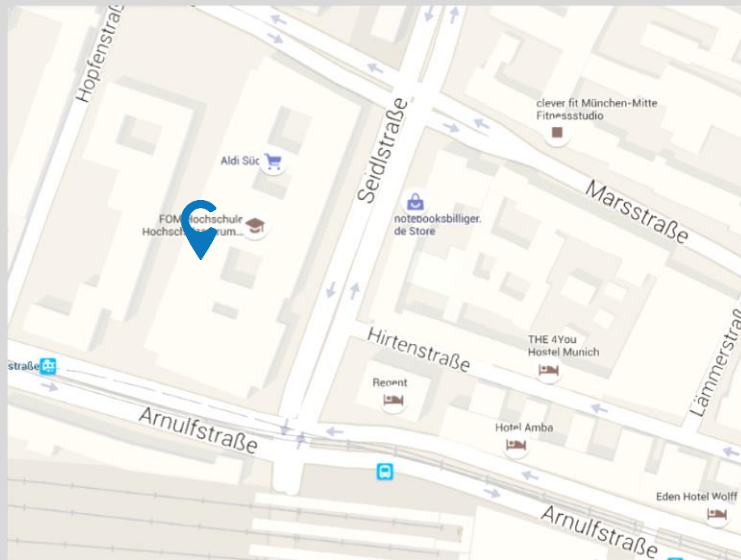

collaboration Factory AG

Arnulfstraße 34

80335 München

Der Eingang befindet sich auf der linken Seite des Gebäudes in der Fußgängerpassage oder aus der Tiefgarage über das Treppenhaus 2

[>> zu Google Maps](#)

Anreise mit dem Auto

Von der A9 aus Nürnberg kommen Sie direkt nach München Schwabing. Wenn Sie vom Flughafen München auf der A92 kommen, wechseln Sie auf die A9 bei der Verzweigung. In München Schwabing, biegen Sie rechts in die Schenkendorfstraße ein, dann fahren Sie links in die Leopoldstraße, welcher Sie bis zur Staatsbibliothek folgen, dann biegen Sie rechts in die Theresienstraße ein und fahren geradeaus bis zur fünften Kreuzung. Hier biegen Sie links auf die Luisenstraße und fahren immer geradeaus, bis kurz vor dem Hauptbahnhof, wo Sie rechts auf die Arnulfstraße abbiegen. Wenn Sie am Hauptbahnhof vorbei fahren, finden Sie unser Gebäude, die „Hopfenpost“ auf der rechten Seite, direkt hinter der Kreuzung auf Höhe der Paul-Heyse-Unterführung. Der Eingang befindet sich auf der Seite des Gebäudes.

Parkmöglichkeiten finden Sie direkt hier in der Tiefgarage mit Einfahrt in der Hopfenstraße 6. Über die Treppe 2 kommen Sie zu unserem Büro im 3. Stock.

Anreise mit der Bahn

Unser Büro befindet sich direkt am Hauptbahnhof München. Verlassen Sie den Hauptbahnhof an der Nordseite in Richtung Arnulfstraße. Gehen Sie links die Arnulfstraße bis zur ersten großen Kreuzung. Hier finden Sie uns schräg gegenüber in dem Seiteneingang der „Hopfenpost“.