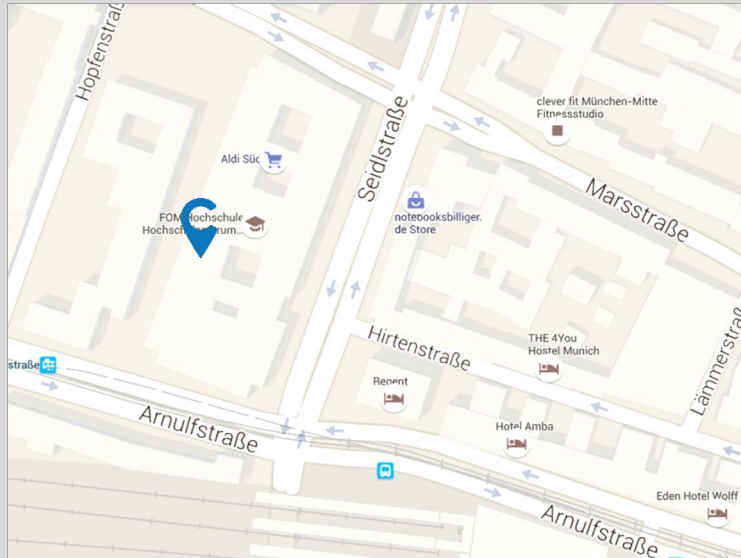

collaboration Factory AG

Arnulfstraße 34

80335 München

Der Eingang befindet sich auf der linken Seite des Gebäudes in der Fußgängerpassage oder aus der Tiefgarage über das Treppenhaus 2

[>> zu Google Maps](#)

Anreise mit dem Auto

Von der A9 aus Nürnberg kommen Sie direkt nach München Schwabing. Wenn Sie vom Flughafen München auf der A92 kommen, wechseln Sie auf die A9 bei der Verzweigung. In München Schwabing, biegen Sie rechts in die Schenkendorfstraße ein, dann fahren Sie links in die Leopoldstraße, welcher Sie bis zur Staatsbibliothek folgen, dann biegen Sie rechts in die Theresienstraße ein und fahren geradeaus bis zur fünften Kreuzung. Hier biegen Sie links auf die Luisenstraße und fahren immer geradeaus, bis kurz vor dem Hauptbahnhof, wo Sie rechts auf die Arnulfstraße abbiegen. Wenn Sie am Hauptbahnhof vorbei fahren, finden Sie unser Gebäude, die „Hopfenpost“ auf der rechten Seite, direkt hinter der Kreuzung auf Höhe der Paul-Heysel-Unterführung. Der Eingang befindet sich auf der Seite des Gebäudes.

Parkmöglichkeiten finden Sie direkt hier in der Tiefgarage mit Einfahrt in der Hopfenstraße 6. Über die Treppe 2 kommen Sie zu unserem Büro im 3. Stock.

Anreise mit der Bahn

Unser Büro befindet sich direkt am Hauptbahnhof München. Verlassen Sie den Hauptbahnhof an der Nordseite in Richtung Arnulfstraße. Gehen Sie links die Arnulfstraße bis zur ersten großen Kreuzung. Hier finden Sie uns schräg gegenüber in dem Seiteneingang der „Hopfenpost“.

Anreise mit dem Flugzeug

Nehmen Sie am Münchner Flughafen die S1 oder S8 in Richtung Innenstadt. Die Fahrt dauert ca. 40 Minuten. Steigen Sie am Hauptbahnhof aus und verlassen Sie diesen an der Nordseite in Richtung Arnulfstraße. Zudem besteht auch die Möglichkeit, mit dem Lufthansa Airport Bus von Terminal 1 + 2 direkt zum Hauptbahnhof zu fahren.