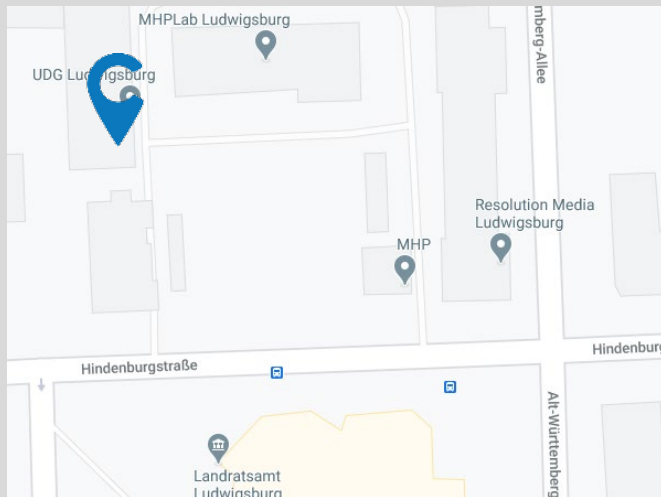

collaboration Factory AG

Hindenburgstraße 45

71638 Ludwigsburg

Der Eingang befindet sich im Innenhof des Areals „Gewandhaus“ auf der westlichen Seite bei der UDG Ludwigsburg.

[>> zu Google Maps](#)

Anreise mit dem Auto

Ludwigsburg ist mit zwei Autobahnausfahrten an die A81 angebunden. Von München kommend bietet sich die Ausfahrt Ludwigsburg Süd an, von Würzburg/Heilbronn kommend die Ausfahrt Ludwigsburg Nord. Von Stuttgart und Heilbronn aus ist Ludwigsburg über die Bundesstraße 27 zu erreichen welche fließend in die Stuttgarter Straße übergeht. Am Karlsplatz mit der Friedenskirche zweigt die Hindenburgstraße ab. Gegenüber vom Landratsamt können Sie auf das Areal mit der Hausnummer 45 abbiegen.

Ein Parkplatz ist nach Absprache vor Ort verfügbar. Öffentliche Parkmöglichkeiten befinden sich entlang der Hindenburgstraße oder auf dem Parkplatz Bärenwiese (ca. 8 Minuten Fußweg).

Anreise mit der Bahn

Unser Büro ist vom Bahnhof Ludwigsburg einfach zu erreichen. Die Bushaltestelle „Landratsamt“ befindet sich direkt vor dem Areal in der Hindenburgstraße und verbindet den Bahnhof in ca. 5 Minuten. Auch zu Fuß lässt sich das Büro sehr gut erreichen. Hierzu geht es entlang der Bahnhofstraße bis zur Abzweigung Leonberger Straße. Diese führt über den Karlsplatz mit der Friedenskirche zur Hindenburgstraße. Dieser geradeaus folgend hat man das Areal „Gewandhaus“ vom Bahnhof nach ca. 17 Minuten erreicht.